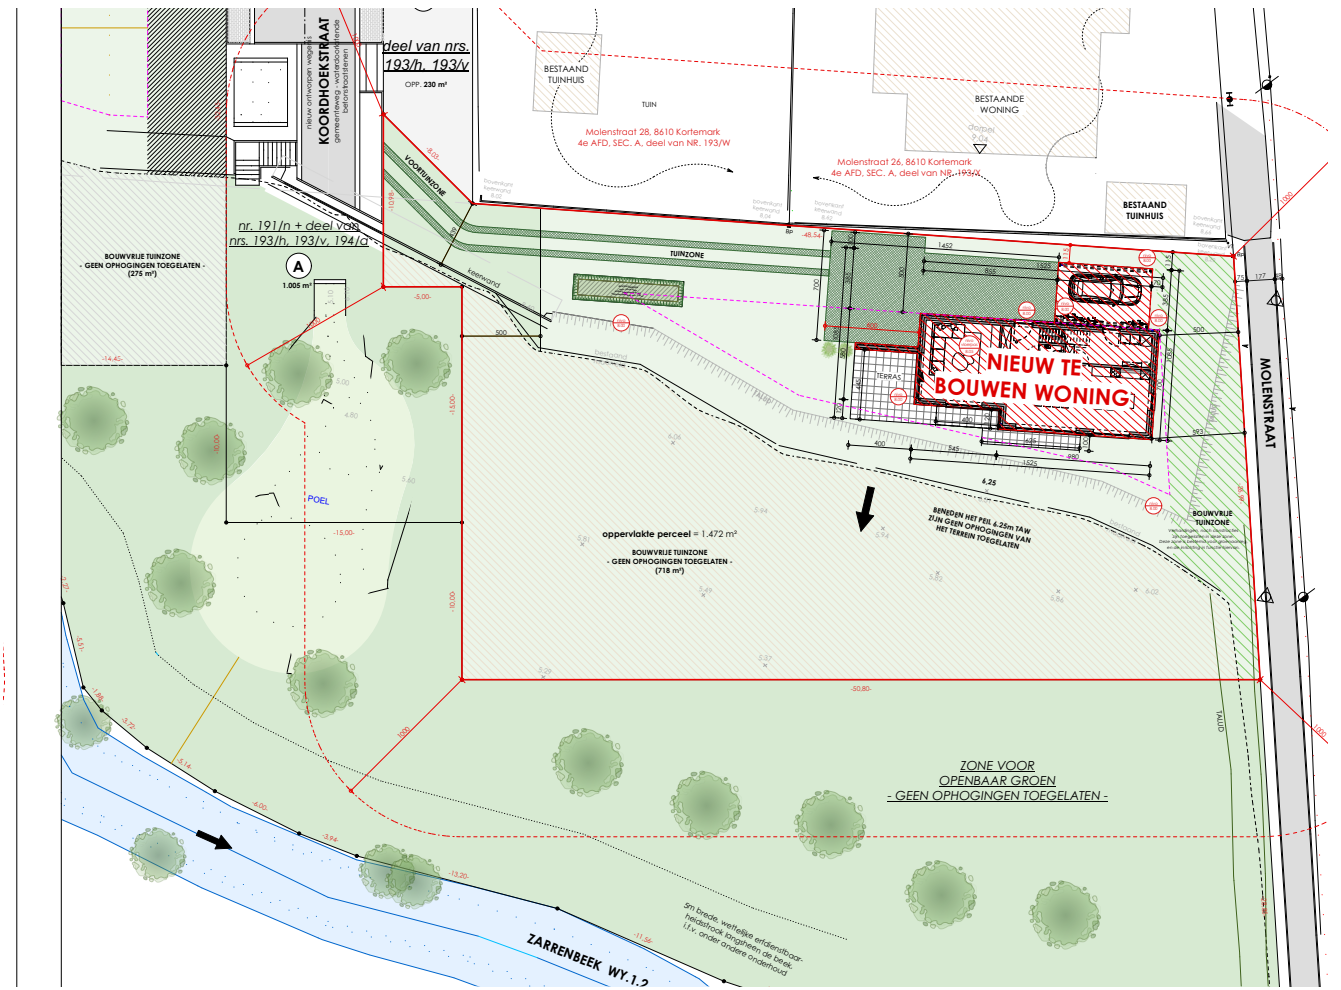

HECTAAR

**KORTEMARK (ZARREN)
KOORDHOEKSTRAAT
LOT 04**

NT LINKER ZIJGEVEL

LOT 4

NT ACHTERGEVEL

LOT 4

NT RECHTER ZIJGEVEL

LOT 4

NT VOORGEVEL

LOT 4